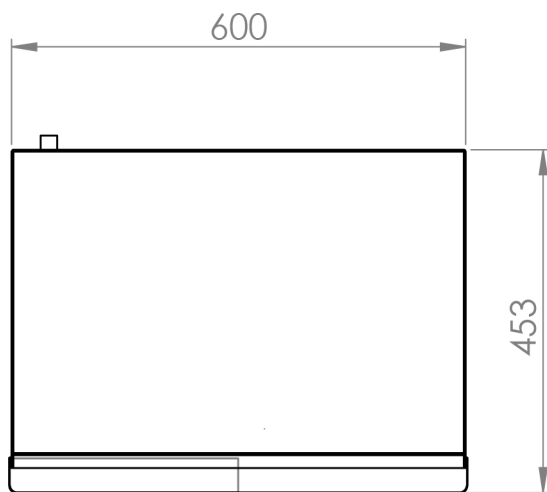

Plancha a gas acero rectificado 15 mm 60PGR

INFORMACIÓN TÉCNICA

Válvulas	2
Quemadores	2
Potencia (Kw)	6.4
Superficie útil (Ax F) (mm)	600 x 400
Dimensiones (Ax F x H) (mm)	610 x 457 x 240
Peso (Kg)	47
PVP (€)	608

ACCESORIOS INCLUIDOS

Placa rectificad0 15 mm 600 x 400	1
Bandeja recoge grasas 600	1
Espiga	1
Codo	1
Inyectores para cambio de gas	2
Patas	4

ACCESORIOS OPCIONALES

Mesa acero inoxidable para 60PGR	60MPGCG