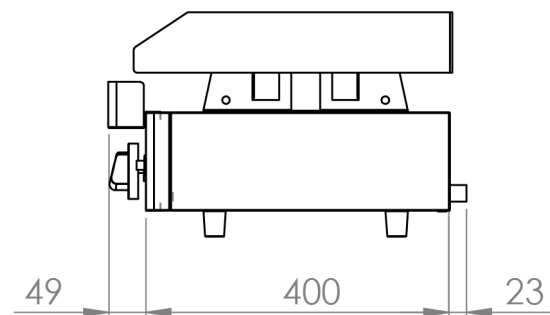

Plancha a gas acero rectificado 15 mm 60PGR

INFORMACIÓN TÉCNICA

Válvulas	2
Quemadores	2
Potencia (Kw)	6.4
Superficie útil (Ax F) (mm)	600 x 400
Dimensiones (Ax F x H) (mm)	610 x 457 x 240
Peso (Kg)	47
PVP (€)	608

ACCESORIOS INCLUIDOS

Placa rectificad0 15 mm 600 x 400	1
Bandeja recoge grasas 600	1
Espiga	1
Codo	1
Inyectores para cambio de gas	2
Patas	4

ACCESORIOS OPCIONALES

Mesa acero inoxidable para 60PGR	60MPGCG