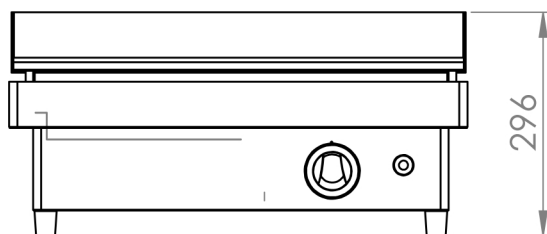

Plancha a gas acero rectificado 15 mm 60PGR

INFORMACIÓN TÉCNICA

Válvulas	2
Quemadores	2
Potencia (Kw)	6.4
Superficie útil (Ax F) (mm)	600 x 400
Dimensiones (Ax F x H) (mm)	610 x 457 x 240
Peso (Kg)	47
PVP (€)	608

ACCESORIOS INCLUIDOS

Placa rectificad0 15 mm 600 x 400	1
Bandeja recoge grasas 600	1
Espiga	1
Codo	1
Inyectores para cambio de gas	2
Patas	4

ACCESORIOS OPCIONALES

Mesa acero inoxidable para 60PGR	60MPGCG